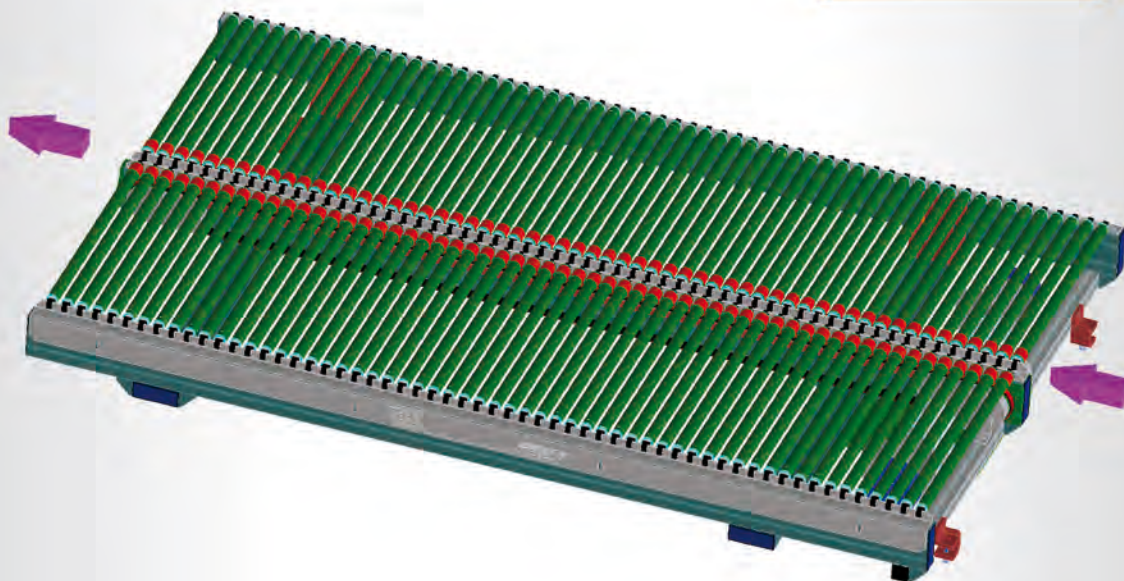

GIRELLO IN PIANO A RULLI

 **FLAT ROLLER TILE TURNER**

 **TOURNE-CARREAUX AVEC PLAN DE ROULEAUX**

 **DREHVORRICHTUNG HIT ROLLENFLÄCHE**

 **GIRADOR DE RODILLOS EN POSICION HORIZONTAL**

 **VIRADOR EM PLANO A ROLOS**

NE5136.CM
NE5292.CM

Divisione impianti

GIRELLO IN PIANO A RULLI

NE5292.CM

formato 900X1200 con quadro comando
sizes 900X1200 with control board

con controllo rotazione e quadro comando
with rotation check system and control board