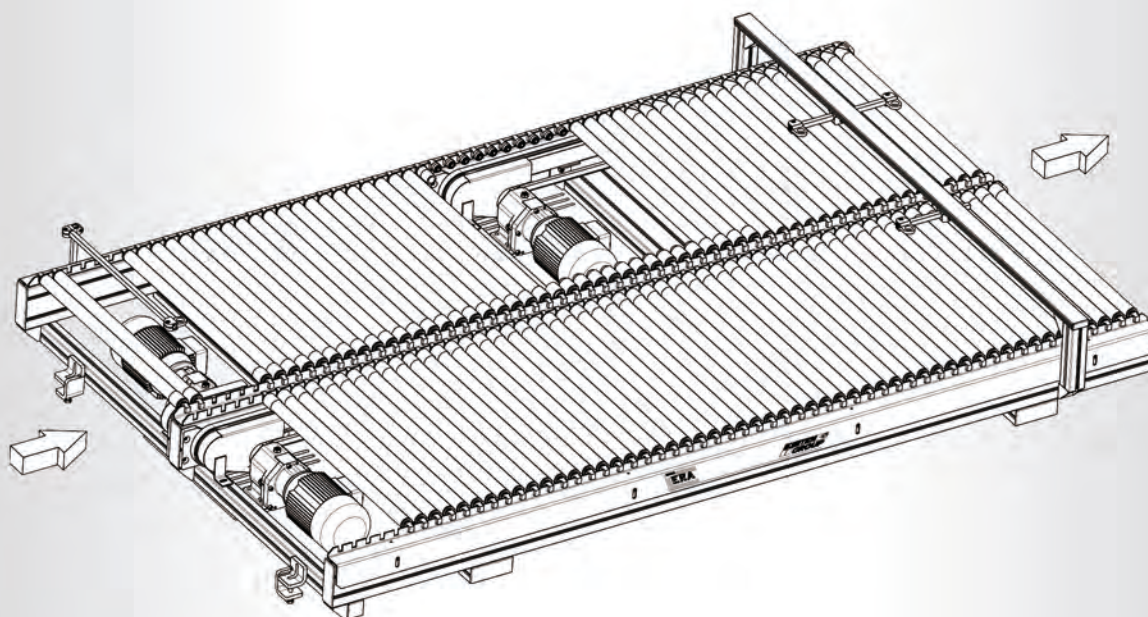

NE5136.CM
NE5292.CM

Divisione impianti

GIRELLO IN PIANO A RULLI

NE5292.CM

formato 900X1200 con quadro comando
sizes 900X1200 with control board

con controllo rotazione e quadro comando
with rotation check system and control board