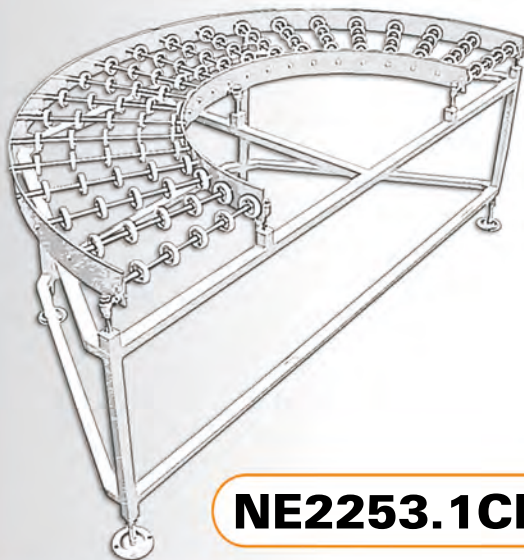

**CURVE A RULLI  
CURVE A NASTRO**

**ROLLER CURVES - BAND CURVES**

**COURBES À ROULEAUX - COURBES AVEC BANDE**

**ROLLENKURVEN - BANDKURVEN**

**CURVAS DE RODILLOS - CURVAS DE CINTA**

**CURVAS A ROLOS - CURVAS A CORREJA**

**Divisione impianti**

## ***CURVE A RULLI - CURVE A NASTRO***

**10.144.60**

**10.106.10**

**NE2253.1CM**

**10.144.00**

**SYSTEM S.p.A.** Via Ghirola Vecchia, 73 - 41042 Fiorano Modenese (MO) ITALY - [www.system-group.it](http://www.system-group.it) - [info@system-group.it](mailto:info@system-group.it) - Tel. +39 0536 836111  
Fax Uff. Amm. +39 0536 836285 - Fax Uff. Mkt +39 0536 830901 - Fax Uff. Gen. +39 0536836444 - Cap. Soc. Euro 23.000.000 i.v.  
P.I., C.F. CCIAA MO n°02438830362 - REA 302455