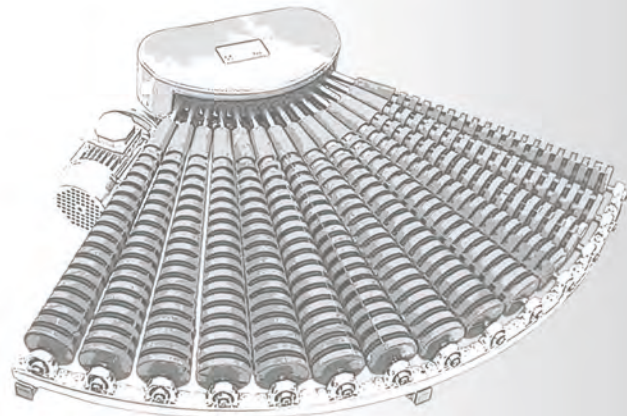

**CURVE A RULLI  
CURVE A NASTRO**

**ROLLER CURVES - BAND CURVES**

**COURBES À ROULEAUX - COURBES AVEC BANDE**

**ROLLENKURVEN - BANDKURVEN**

**CURVAS DE RODILLOS - CURVAS DE CINTA**

**CURVAS A ROLOS - CURVAS A CORREJA**

**Divisione impianti**

## ***CURVE A RULLI - CURVE A NASTRO***

**10.144.60**

**10.106.10**

**NE2253.1CM**

**10.144.00**

**SYSTEM S.p.A.** Via Ghirola Vecchia, 73 - 41042 Fiorano Modenese (MO) ITALY - [www.system-group.it](http://www.system-group.it) - [info@system-group.it](mailto:info@system-group.it) - Tel. +39 0536 836111  
Fax Uff. Amm. +39 0536 836285 - Fax Uff. Mkt +39 0536 830901 - Fax Uff. Gen. +39 0536836444 - Cap. Soc. Euro 23.000.000 i.v.  
P.I., C.F. CCIAA MO n°02438830362 - REA 302455