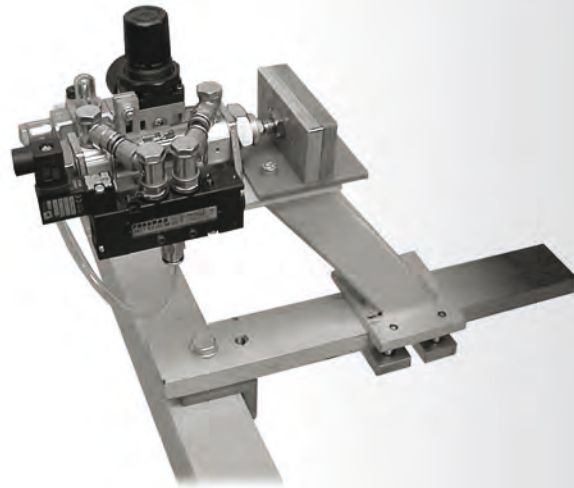

CONTROLLO ANGOLI

 **CORNERS CONTROL**

 **CONTROLE DES COINS**

 **ECKEKONTROLLE**

 **CONTROL ANGULOS**

 **CONTROLE DE CANTOS**

021.00.CM

021.20.CM

Divisione impianti

CONTROLLO ANGOLI

021.20.CM

021.00.CM